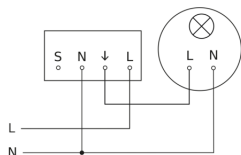

PD-24 ECO

COM1 - inbouw zwart
EAN 4007841 087869
art.nr. 087869

aansluitschema

aansluitschema voor meerdere sensoren